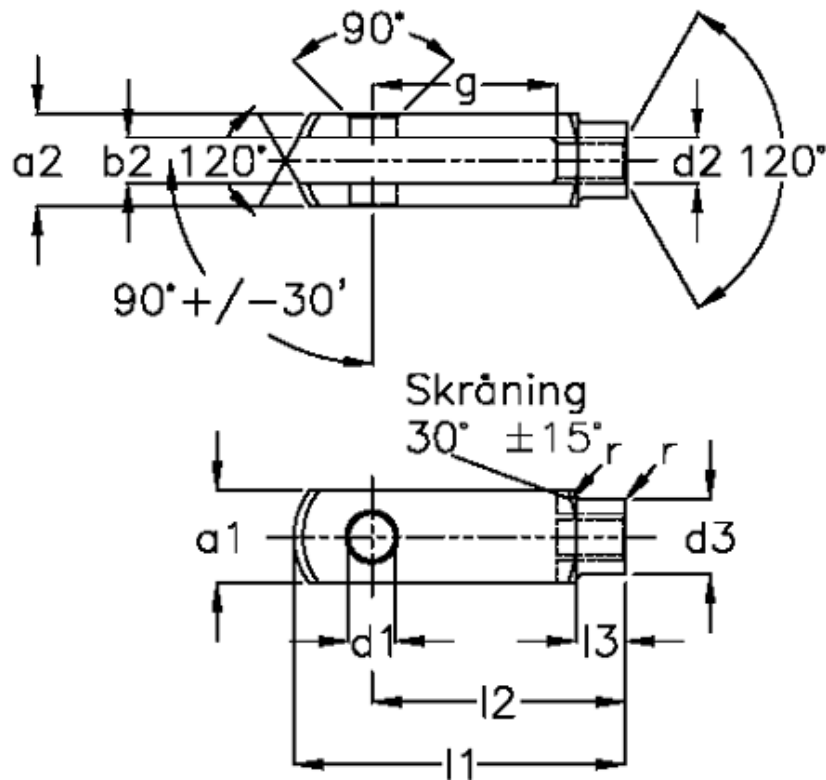

Article number: 1405704081

Description: KLEE St. steel Fork joint G 4x8
M4x0,7, left

Measures

a1 (h11)	= 8	g (+/-0.5)	= 8
a2	= 8 (+0,3 -0,16)	l1 (+/-0.5)	= 21
b1 (B13)	= 4	l2	= 16 (-0,3)
b2	= 4 (B13)	l3	= 6 (+/-0,2)
d1 H9	= 4	r	= 0.5
d2	= M 4 x 0,7	Size	= G 4 x 8
d3 (+/-0.3)	= 8	Weight	= 0.005
f (+/-0.2)	= 0.5		